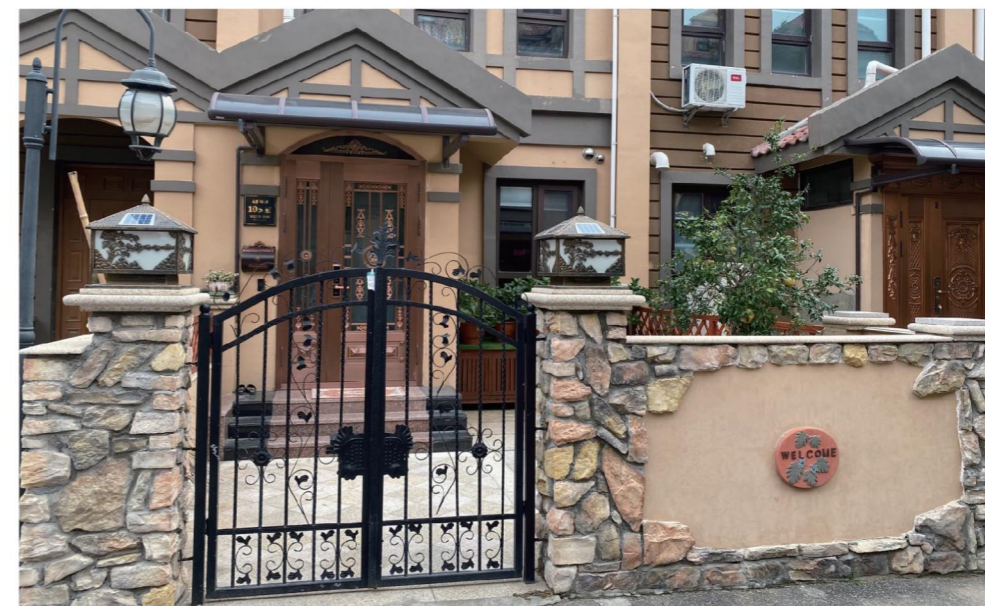

→ 原野石 FIELD STONE

外形较为扁平，上下，左右面大致平行，平整之中带着浅浅的凹凸，浮雕感，抽象派，原野石让建筑回归原始的旷野，感悟自然之亲切。选择它的建筑将无法掩饰喷薄欲出的生命伟力。