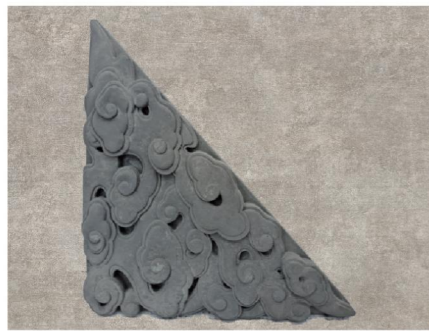

GS-W013

仿古瓦是表达中国古典文化风格的经典材料。
煨烧时产生的天然色差，
给人一种温暖柔软的感觉。
每一块砖瓦都体现着
古老文明与现代科技完美结合的新文化理念。