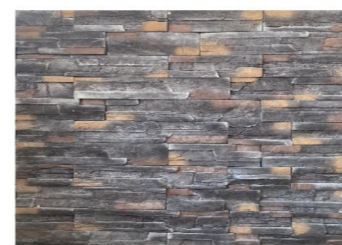

焦岩石 PEEF ROCK STONE

天然的质地，明快的色泽，粗犷的风格，一如断裂的岩层，
书写着地球古老的记忆。看似漫不经心的堆砌，
实则独具匠心，不加修饰的印象派风格，浑然天成。

GS-JS129